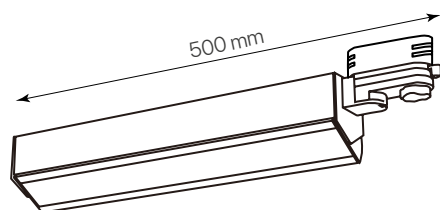

track.35

ficha técnica

datasheet

ref. 5551882

Nombre / Name	Track.35
Referencia / Reference	5551882
Materiales / Materials	Aluminio / Aluminium
Difusor / Diffuser	PC
Potencia / Power	40W
Temperatura de color / Color temperature	4000K
Flujo luminoso / Luminous flux	3600lm
Ángulo de apertura / Beam angle	100°
IP	20
IK	07
F.P.	>0.9
UGR	<28
IRC	>90
Chip	Bridgelux OEM
Driver	Lifud
Vida media (duración) / Average life	30.000h
Clase energética / Energy class	G
Aislamiento eléctrico / Electrical isolation	Clase II / Class II
Colores / Colors	Blanco / White
Medida exterior / Product size	500mm x 60mm x 100mm
Protección contra sobretensiones / Surge protection	2kV
Tª (ambiente/trabajo) / Tª (environment/work)	-20°C ~ 50°C
Input	AC220 ~ 240V
Output	DC10 ~ 40V
Frecuencia / Frequency	50/60Hz
Peso / Weight	1,080kg
Certificados / Certificates	CE RoHS
Garantía / Warranty	2 años / 2 years