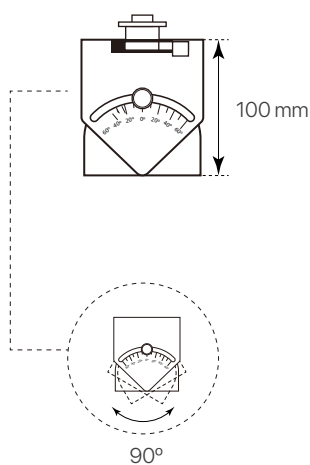

track.35

ficha técnica

datasheet

ref. 5551882

Nombre / Name	Track.35
Referencia / Reference	5551882
Materiales / Materials	Aluminio / Aluminium
Difusor / Diffuser	PC
Potencia / Power	40W
Temperatura de color / Color temperature	4000K
Flujo luminoso / Luminous flux	3600lm
Ángulo de apertura / Beam angle	100°
IP	20
IK	07
F.P.	>0.9
UGR	<28
IRC	>90
Chip	Bridgelux OEM
Driver	Lifud
Vida media (duración) / Average life	30.000h
Clase energética / Energy class	G
Aislamiento eléctrico / Electrical isolation	Clase II / Class II
Colores / Colors	Blanco / White
Medida exterior / Product size	500mm x 60mm x 100mm
Protección contra sobretensiones / Surge protection	2kV
Tª (ambiente/trabajo) / Tª (environment/work)	-20°C ~ 50°C
Input	AC220 ~ 240V
Output	DC10 ~ 40V
Frecuencia / Frequency	50/60Hz
Peso / Weight	1,080kg
Certificados / Certificates	CE RoHS
Garantía / Warranty	2 años / 2 years